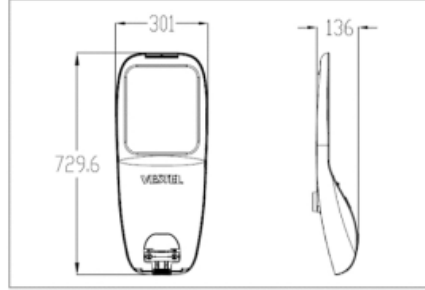

VESTEL

Proje Ortađım

LED Aydınlatma

Otel & İnşaat Projeleri

Dijital Ekran Çözümleri

İklimlendirme

Kamu

Teknik Çizim