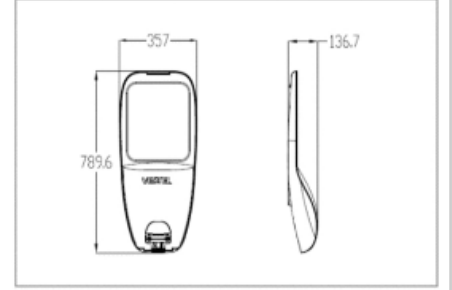

VESTEL

Proje Ortađım

LED Aydınlatma

Otel & İnşaat Projeleri

Dijital Ekran Çözümleri

İklimlendirme

Kamu

Teknik Çizim