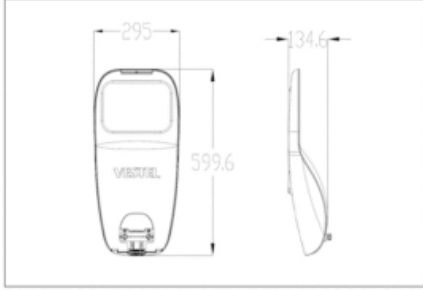

VESTEL

Proje Ortađım

LED Aydınlatma

Otel & İnşaat Projeleri

Dijital Ekran Çözümleri

İklimlendirme

Kamu

Teknik Çizim