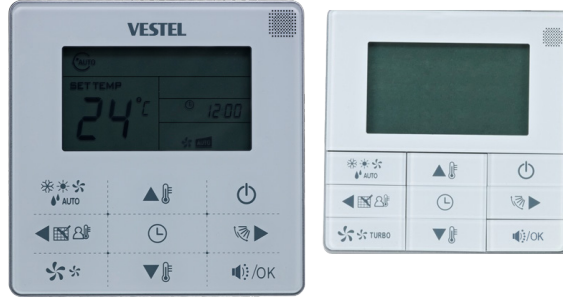

Kablolu Kumanda (KJR-29B KJR-90C)

Hava filtresi temizliđinin hatırlatılması

Kablolu kumanda, iç ünitenin toplam çalışma süresini kaydeder. Toplam çalışma süresi önceden ayarlı değere ulaştığında, kumanda kullanıcılara iç ünitenin hava filtresini temizlemeleri gerektiđini hatırlatır. Filtrenin düzenli olarak temizlenmesi, iç ortam havasını sađlıđınız için taze, temiz ve kaliteli bir şekilde tutulmasını sađlar.

Sessiz mod

Ünite, sođutma, ısıtma ve otomatik mod konumlarındaiken sessiz modda çalıştırılırsa, fan hızını düşük ayarda tutarak çalışma gürültüsünü azaltabilir. Bu, daha sessiz bir ortam elde etmenizi sađlar.

Uzaktan sinyal alma fonksiyonu

KJR-29B ve KJR-90C, uzaktan kumanda için bir sinyal alıcı sađlar. Uzaktan kumandadan gelen sinyal, kablolu bir kumanda tarafından alınabilir ve sonra iç üniteye gönderilir ve ünite de kontrol edilmeye uygun hale gelir.

Kablolu kumandanın kilitlenmesi

Kilit fonksiyonu, başka kişilerin kumandayı kullanmasını önlemek içindir.

Teknik Özellikler

Model	29B	90C
Boyutlar (YxGxD)(mm)	120x120x20	86x86x16.5
Güç(V)	DC5V