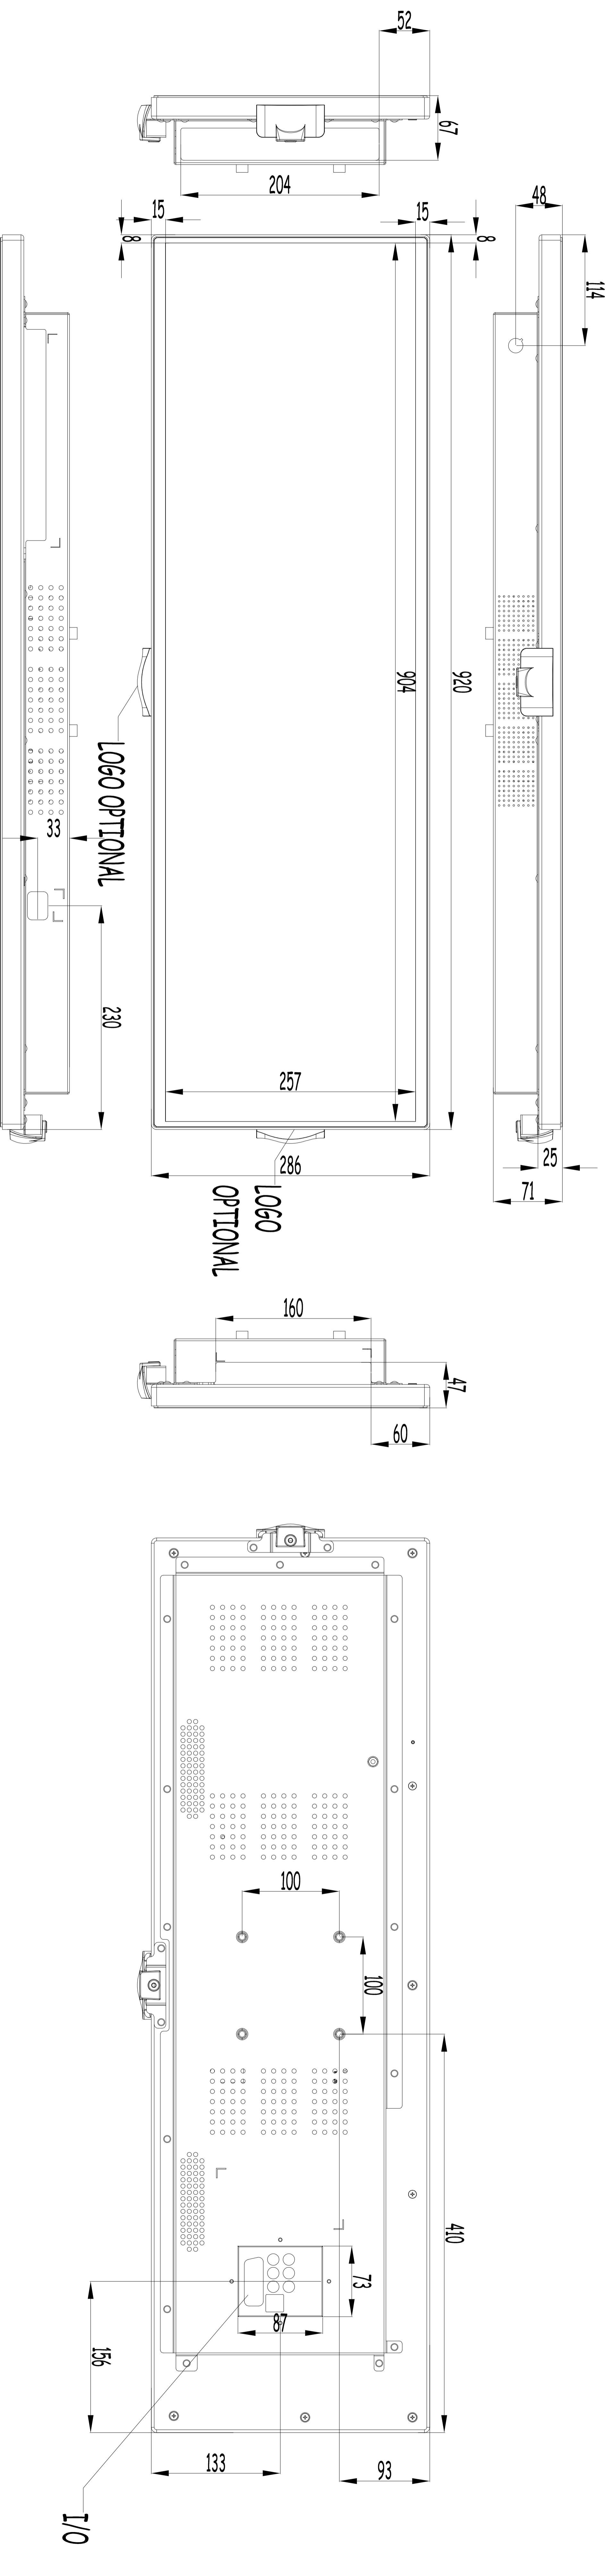

37990 DS

MODEL
37990 DS

TV DIMENSIONS (mm)
TV ÖLÇÜLERİ

WIDTH GENİŞLİK mm	DEPTH DERİNLİK mm	HEIGHT YÜKSEKLİK mm
-------------------------	-------------------------	---------------------------

920
25/71
286

PRODUCT DIMENSIONS
ÜRÜN ÖLÇÜLERİ

PRODUCT BOX
KUTU ÖLÇÜLERİ

XXX
XXX
XXX

254

900

ACTIVE CELL DIMENSIONS
AKTİF GÖRÜNTÜ ÖLÇÜLERİ

DIMENSIONS TOLERANCE +/-1 mm
GENEL ÖLÇÜ TOLERANS +/-1 mm